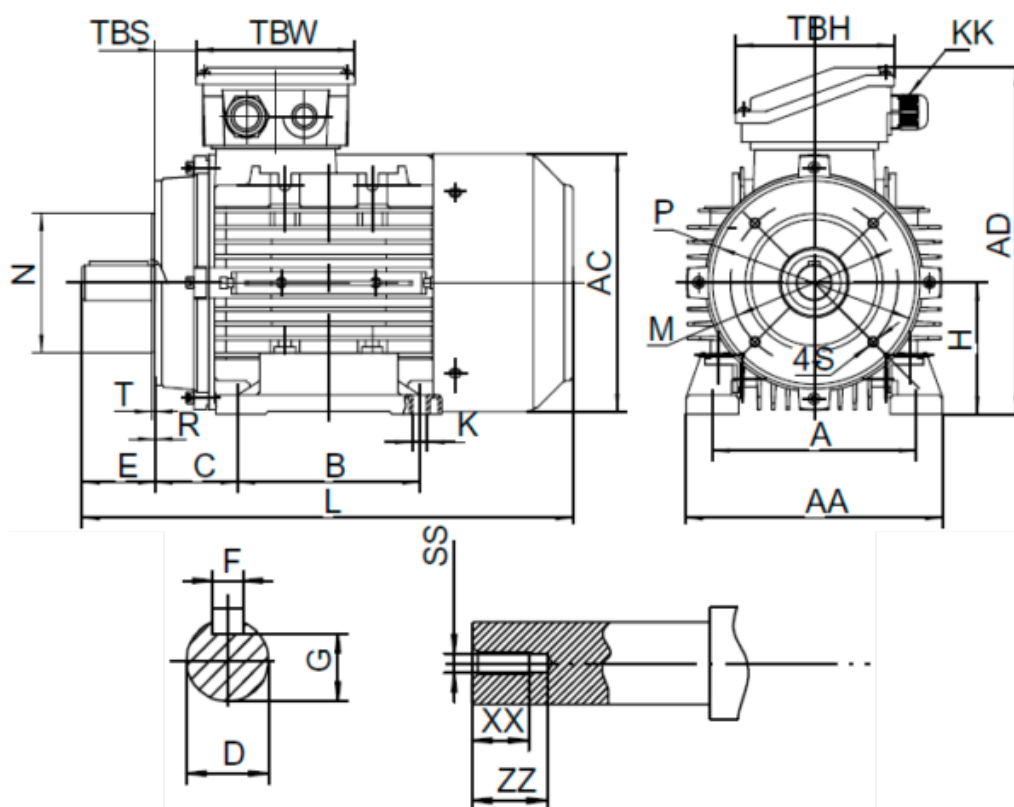

Varenummer: 25180040022640

Beskrivelse: Kleedrive T3A 112M-2 4kw 2800 o/min UL/CSA
3x400/690V 50 HZ IP55 B34 Eff=88,1%

Mål

A = 190	F = 8	R = 0	ZZ = 30
AA = 224	G = 24	S = M8	
AC = Ø220	H = 112	SS = M10	
AD = 283	HD = 171	T = 3.5	
B = 140	L = 397	TBH = 118	
C = 70	M = Ø130	TBS = 33	
D = Ø28	N = Ø110	TBW = 118	
E = 60	P = Ø160	XX = 22	